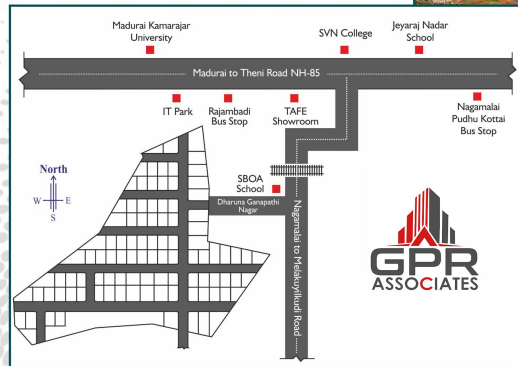

SALIENT FEATURES :

OUR PROMISE :

BOOK NOW

SCAN FOR LOCATION

FOLLOW US NOW

FIND A PERFECT PLOTS FOR YOUR FAMILY

Dream Land At Affordable price.

**93635 24488
98421 96000**

WWW.GPRASSOCIATES.COM
OFFICE: NO: 2, AVM ANNAI COMPLEX,
KODAL NAGAR, MADURAI - 625 018

LOCATION @

மணிமொழியன் நகர் - Phase - II
SBOA Matriculation Hr Sec School சிமூகல்
நாகமலை புகுக்கோட்டை
மதுரை - 625019

மணிமொழியன் நகர் Phase II

மதுரை மாவட்டம், மதுரை மேற்கு வட்டம்,
கரடிப்பட்டி கிராமம்,

சர்வே எண்கள்: 54/3A1A1, 54/19 ல்
அமைந்துள்ள முறைப்படுத்தப்பட்ட
குடியிருப்பு மனைப்பிரிவு வரை படம்

No : 22(R)/2024

No : 0624/2024